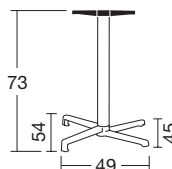

DOMINO BASAMENTO FISSO h.73

FIXED BASE

Base a 4 piedi in alluminio pressofuso.
Colonna quadrata in alluminio con angoli arrotondati
Staffe di fissaggio al piano in alluminio pressofuso.
Con 4 piedini regolatori.
Per uso interno/esterno.

*Die cast aluminium four feet base.
Square aluminium column with rounded corners
Die cast aluminium brackets for fastening to top.
With 4 adjustable feet.
For indoor/outdoor use.*

FINITURE BASAMENTO

BASE FINISHING

AV 84
verniciato argento
silver coated

AV 81
verniciato antracite
anthracite grey coated

AV 10
verniciato bianco
white coated

h. 73

art. 5140
colonna quadrata in alluminio
con angoli arrotondati
*square aluminium column
with rounded corners*

top max
Ø 80 cm
80x80 cm

Imballo: 1 pezzo
Packing: 1 piece

Peso unitario Kg 4,600
Unit weight

Misure imballo 63x10,5x66 cm
Packing sizes

made in Italy

Sede/Headquarters: 25030 Coccaglio (BS) Italy - Via G. Monauni, 12
Divisione Commerciale Italia: Tel. 0307718.760/765/770 - Fax 0307718.777
www.scab.it - e-mail: italia@scab.it
Export Department: Phone +390307718.720/725/726 - Fax +390307718.700
www.scabitaly.com - e-mail: export@scabitaly.com