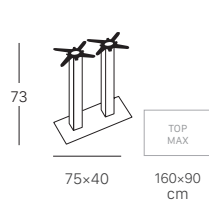

BASAMENTI TIFFANY

Design Centro Stile Scab

Staffe di fissaggio al piano in fusione di ghisa.
Da assemblare.
Cast iron spider. Disassembled.

TIFFANY

Base quadrata. Colonna quadrata 50x50 mm.
Square base. 50x50 mm square column.

FINITURA BASE E COLONNA
BASE AND COLUMN FINISHES

ART. 5182

ART. 5188

TIFFANY

Base quadrata. Colonna tonda da Ø 76 mm
Square base. 76 mm diam. round column.

FINITURA BASE E COLONNA
BASE AND COLUMN FINISHES

ART. 5181

TIFFANY

Base rettangolare. Doppia colonna quadrata 80x80 mm.
Rectangular base. 80x80 mm square double column.

FINITURA BASE E COLONNA
BASE AND COLUMN FINISHES

ART. 5082

ART. 5083