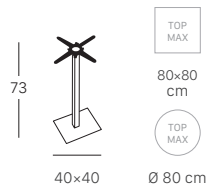

BASAMENTI TIFFANY

Design Centro Stile Scab

Staffe di fissaggio al piano in fusione di ghisa.
Da assemblare.
Cast iron spider. Disassembled.

TIFFANY

Base quadrata. Colonna quadrata 50x50 mm.
Square base. 50x50 mm square column.

FINITURA BASE E COLONNA
BASE AND COLUMN FINISHES

ART. 5182

ART. 5188

TIFFANY

Base quadrata. Colonna tonda da Ø 76 mm
Square base. 76 mm diam. round column.

FINITURA BASE E COLONNA
BASE AND COLUMN FINISHES

ART. 5181

TIFFANY

Base rettangolare. Doppia colonna quadrata 80x80 mm.
Rectangular base. 80x80 mm square double column.

FINITURA BASE E COLONNA
BASE AND COLUMN FINISHES

ART. 5082

ART. 5083