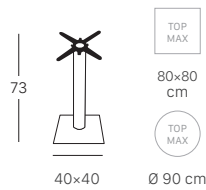

BASAMENTI TIFFANY

Design Centro Stile Scab

Staffe di fissaggio al piano in fusione di ghisa.
Da assemblare.
Cast iron spider. Disassembled.

TIFFANY

Base quadrata. Colonna quadrata 50x50 mm.
Square base. 50x50 mm square column.

FINITURA BASE E COLONNA
BASE AND COLUMN FINISHES

ART. 5182

ART. 5188

TIFFANY

Base quadrata. Colonna tonda da Ø 76 mm
Square base. 76 mm diam. round column.

FINITURA BASE E COLONNA
BASE AND COLUMN FINISHES

ART. 5181

TIFFANY

Base rettangolare. Doppia colonna quadrata 80x80 mm.
Rectangular base. 80x80 mm square double column.

FINITURA BASE E COLONNA
BASE AND COLUMN FINISHES

ART. 5082

ART. 5083