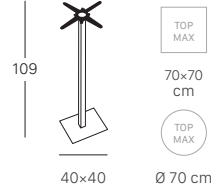

BASAMENTI TIFFANY

Design Centro Stile Scab

Staffe di fissaggio al piano in fusione di ghisa.
Da assemblare.
Cast iron spider. Disassembled.

TIFFANY

Base quadrata. Colonna quadrata 50x50 mm.
Square base. 50x50 mm square column.

FINITURA BASE E COLONNA
BASE AND COLUMN FINISHES

ART. 5182

ART. 5188

TIFFANY

Base quadrata. Colonna tonda da Ø 76 mm
Square base. 76 mm diam. round column.

FINITURA BASE E COLONNA
BASE AND COLUMN FINISHES

ART. 5181

TIFFANY

Base rettangolare. Doppia colonna quadrata 80x80 mm.
Rectangular base. 80x80 mm square double column.

FINITURA BASE E COLONNA
BASE AND COLUMN FINISHES

ART. 5082

ART. 5083