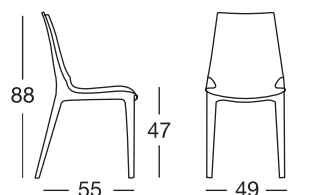

## IGNIFUGHI FIRE-RETARDANT

**IG 100**  
trasparente  
ignifugo  
transparent  
fire-retardant

Art. 2654

Imballo Packing	2 pezzi 2 pieces
Peso unitario Unit weight	Kg 4,600
Misure imballo Packing sizes	62,5x56,5x94 cm

**CATAS**

Conforme EN 15373: 2007  
Compliant with EN 15373: 2007

Art. 2652

Imballo Packing	4 pezzi 4 pieces
Peso unitario Unit weight	Kg 4,000
Misure imballo Packing sizes	80,5x51x104 cm

**CATAS**

Conforme EN 15373: 2007  
Compliant with EN 15373: 2007