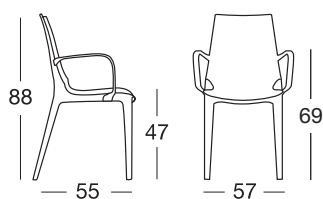

## COLORI COLOURS

**100**  
trasparente  
transparent

**183**  
trasparente  
fumé  
translucent  
smoked

**310**  
bianco pieno  
glossy white

## IGNIFUGHI FIRE-RETARDANT

**IG 100**  
trasparente  
ignifugo  
transparent  
fire-retardant

Art. 2654

Imballo Packing	2 pezzi 2 pieces
Peso unitario Unit weight	Kg 4,600
Misure imballo Packing sizes	62,5x56,5x94 cm

**CATAS**

Conforme EN 15373: 2007  
Compliant with EN 15373: 2007

Art. 2652

Imballo Packing	4 pezzi 4 pieces
Peso unitario Unit weight	Kg 4,000
Misure imballo Packing sizes	80,5x51x104 cm

**CATAS**

Conforme EN 15373: 2007  
Compliant with EN 15373: 2007